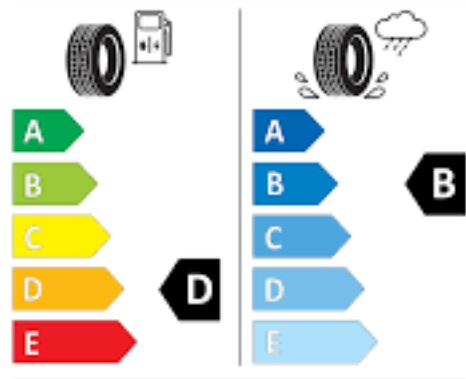

PIRELLI

15185

255/35ZR19 (96Y) XL

C1

814/2022